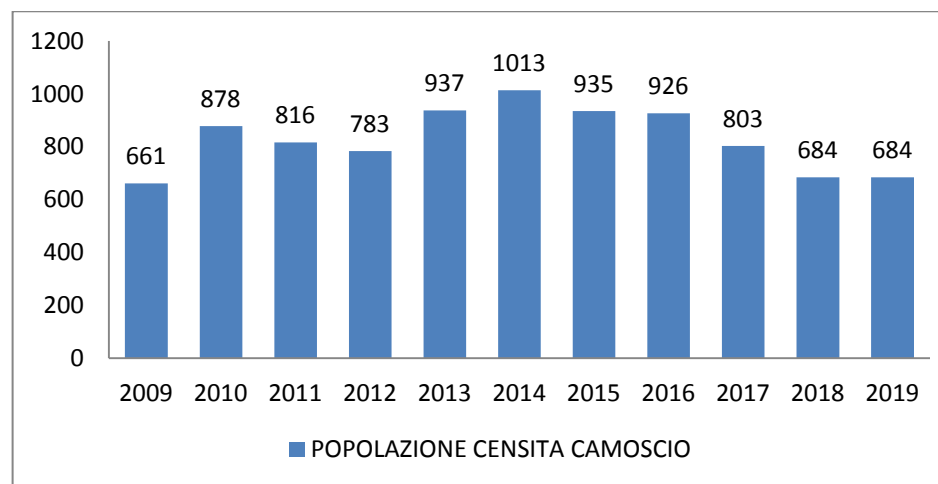

# STORICO CENSIMENTI UNGULATI RUMINANTI CATO5 PERIODO 2009-2019

CAMOSCIO STORICO CENSIMENTI 2009-2019											
Distretto	2009	2010	2011	2012	2013	2014	2015	2016	2017	2018	2019
Distretto 1 Orco Alta	297	405	366	313	356	399	366	368	318	239	276
Distretto 2 Orco Bassa	79	99	79	78	91	112	91	122	106	109	106
Distretto 3 Orco-soana	116	154	153	127	173	157	136	126	161	118	79
Distretto 4 Soana	153	160	175	223	261	302	294	242	180	159	152
Distretto 5 Chiusella	16	60	43	42	56	43	48	68	38	59	71
<b>Totale</b>	<b>661</b>	<b>878</b>	<b>816</b>	<b>783</b>	<b>937</b>	<b>1013</b>	<b>935</b>	<b>926</b>	<b>803</b>	<b>684</b>	<b>684</b>

CAPRIOLO STORICO CENSIMENTI											
Distretto	2009	2010	2011	2012	2013	2014	2015	2016	2017	2018	2019
1 Orco	162	174	196	275	296	317	312	162	170	282	180
2 Forno	147	193	216	199	239	193	173	161	159	255	215
3 Orco-soana	129	145	192	229	102	172	148	135	109	215	137
4 Soana	149	135	212	238	138	148	137	113	77	152	94
5 Frassinetto	67	49	53	75	132	152	115	83	106	176	127
6 Sacra	81	121	133	111	113	118	188	110	147	160	167
7 Chiusella-Rueglio	109	57	80	62	42	UNITI I DISTRETTI 7 CON 8 (CHIUSELLA)					
8 Chiusella-Traversella	0	68	83	50	38	104	145	172	214	256	246
9 Alice-Brosso	10	25	63	56	28	UNITI I DISTRETTI 9 CON 10 (QUINCINETTO)					
10 Quincinetto	68	78	78	58	48	83	78	101	137	157	175
11 Andrate	56	63	78	61	54	77	74	95	58	145	91
<b>Totale</b>	<b>978</b>	<b>1108</b>	<b>1384</b>	<b>1414</b>	<b>1230</b>	<b>1364</b>	<b>1370</b>	<b>1132</b>	<b>1177</b>	<b>1798</b>	<b>1432</b>