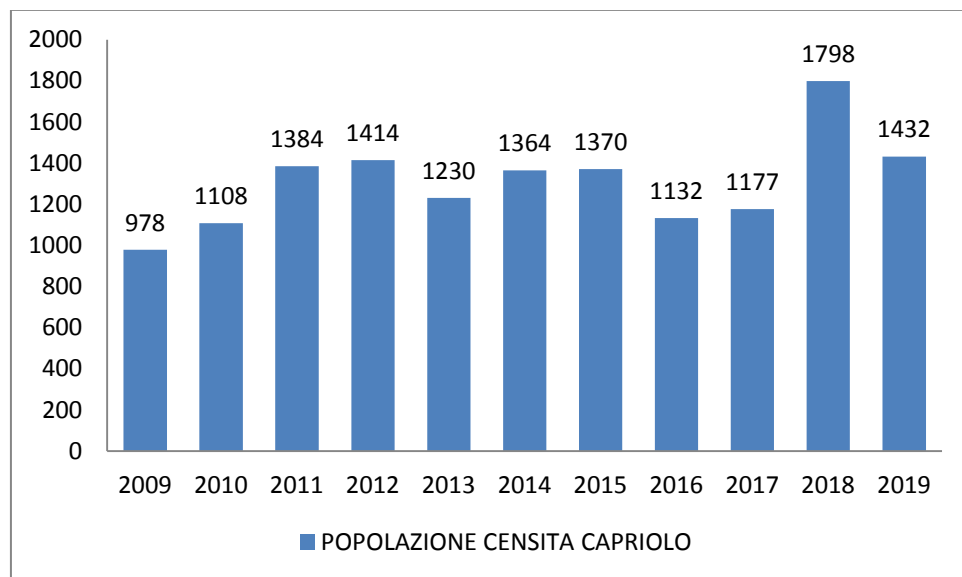

# STORICO CENSIMENTI UNGULATI RUMINANTI CATO5 PERIODO 2009-2019

CAMOSCIO STORICO CENSIMENTI 2009-2019											
Distretto	2009	2010	2011	2012	2013	2014	2015	2016	2017	2018	2019
Distretto 1 Orco Alta	297	405	366	313	356	399	366	368	318	239	276
Distretto 2 Orco Bassa	79	99	79	78	91	112	91	122	106	109	106
Distretto 3 Orco-soana	116	154	153	127	173	157	136	126	161	118	79
Distretto 4 Soana	153	160	175	223	261	302	294	242	180	159	152
Distretto 5 Chiusella	16	60	43	42	56	43	48	68	38	59	71
<b>Totale</b>	<b>661</b>	<b>878</b>	<b>816</b>	<b>783</b>	<b>937</b>	<b>1013</b>	<b>935</b>	<b>926</b>	<b>803</b>	<b>684</b>	<b>684</b>

CAPRIOLO STORICO CENSIMENTI											
Distretto	2009	2010	2011	2012	2013	2014	2015	2016	2017	2018	2019
1 Orco	162	174	196	275	296	317	312	162	170	282	180
2 Forno	147	193	216	199	239	193	173	161	159	255	215
3 Orco-soana	129	145	192	229	102	172	148	135	109	215	137
4 Soana	149	135	212	238	138	148	137	113	77	152	94
5 Frassinetto	67	49	53	75	132	152	115	83	106	176	127
6 Sacra	81	121	133	111	113	118	188	110	147	160	167
7 Chiusella-Rueglio	109	57	80	62	42	UNITI I DISTRETTI 7 CON 8 (CHIUSELLA)					
8 Chiusella-Traversella	0	68	83	50	38	104	145	172	214	256	246
9 Alice-Brosso	10	25	63	56	28	UNITI I DISTRETTI 9 CON 10 (QUINCINETTO)					
10 Quincinetto	68	78	78	58	48	83	78	101	137	157	175
11 Andrate	56	63	78	61	54	77	74	95	58	145	91
<b>Totale</b>	<b>978</b>	<b>1108</b>	<b>1384</b>	<b>1414</b>	<b>1230</b>	<b>1364</b>	<b>1370</b>	<b>1132</b>	<b>1177</b>	<b>1798</b>	<b>1432</b>