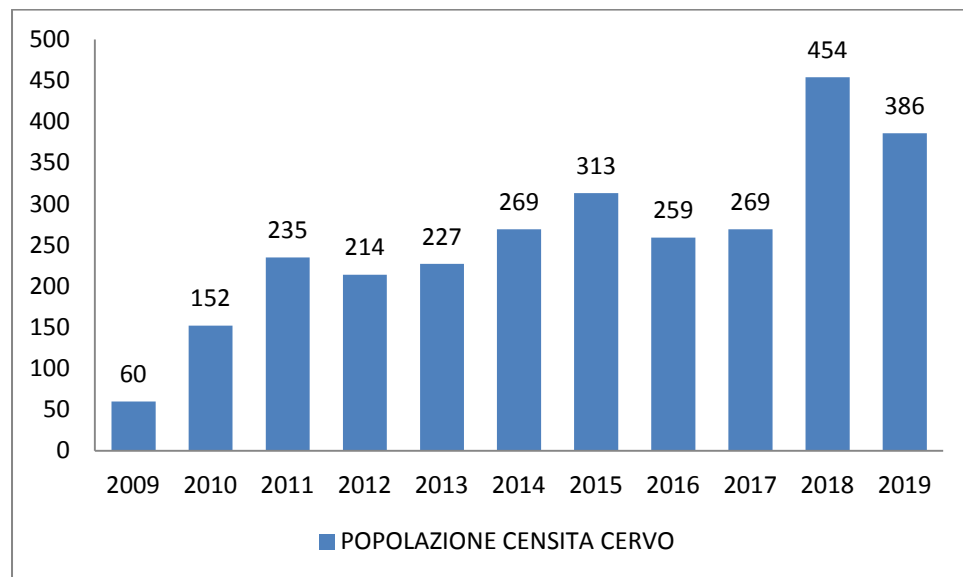

CERVO STORICO CENSIMENTI											
Distretto	2009	2010	2011	2012	2013	2014	2015	2016	2017	2018	2019
Distretto Ovest Orco-Soana	34	91	147	128	114	139	155	103	113	234	183
Distretto Est Soana-Sacra	26	61	88	86	113	128	151	156	156	220	203
Distretto Chiusella	0	0	0	0	0	2	7	0	0	0	0
Totale	60	152	235	214	227	269	313	259	269	454	386