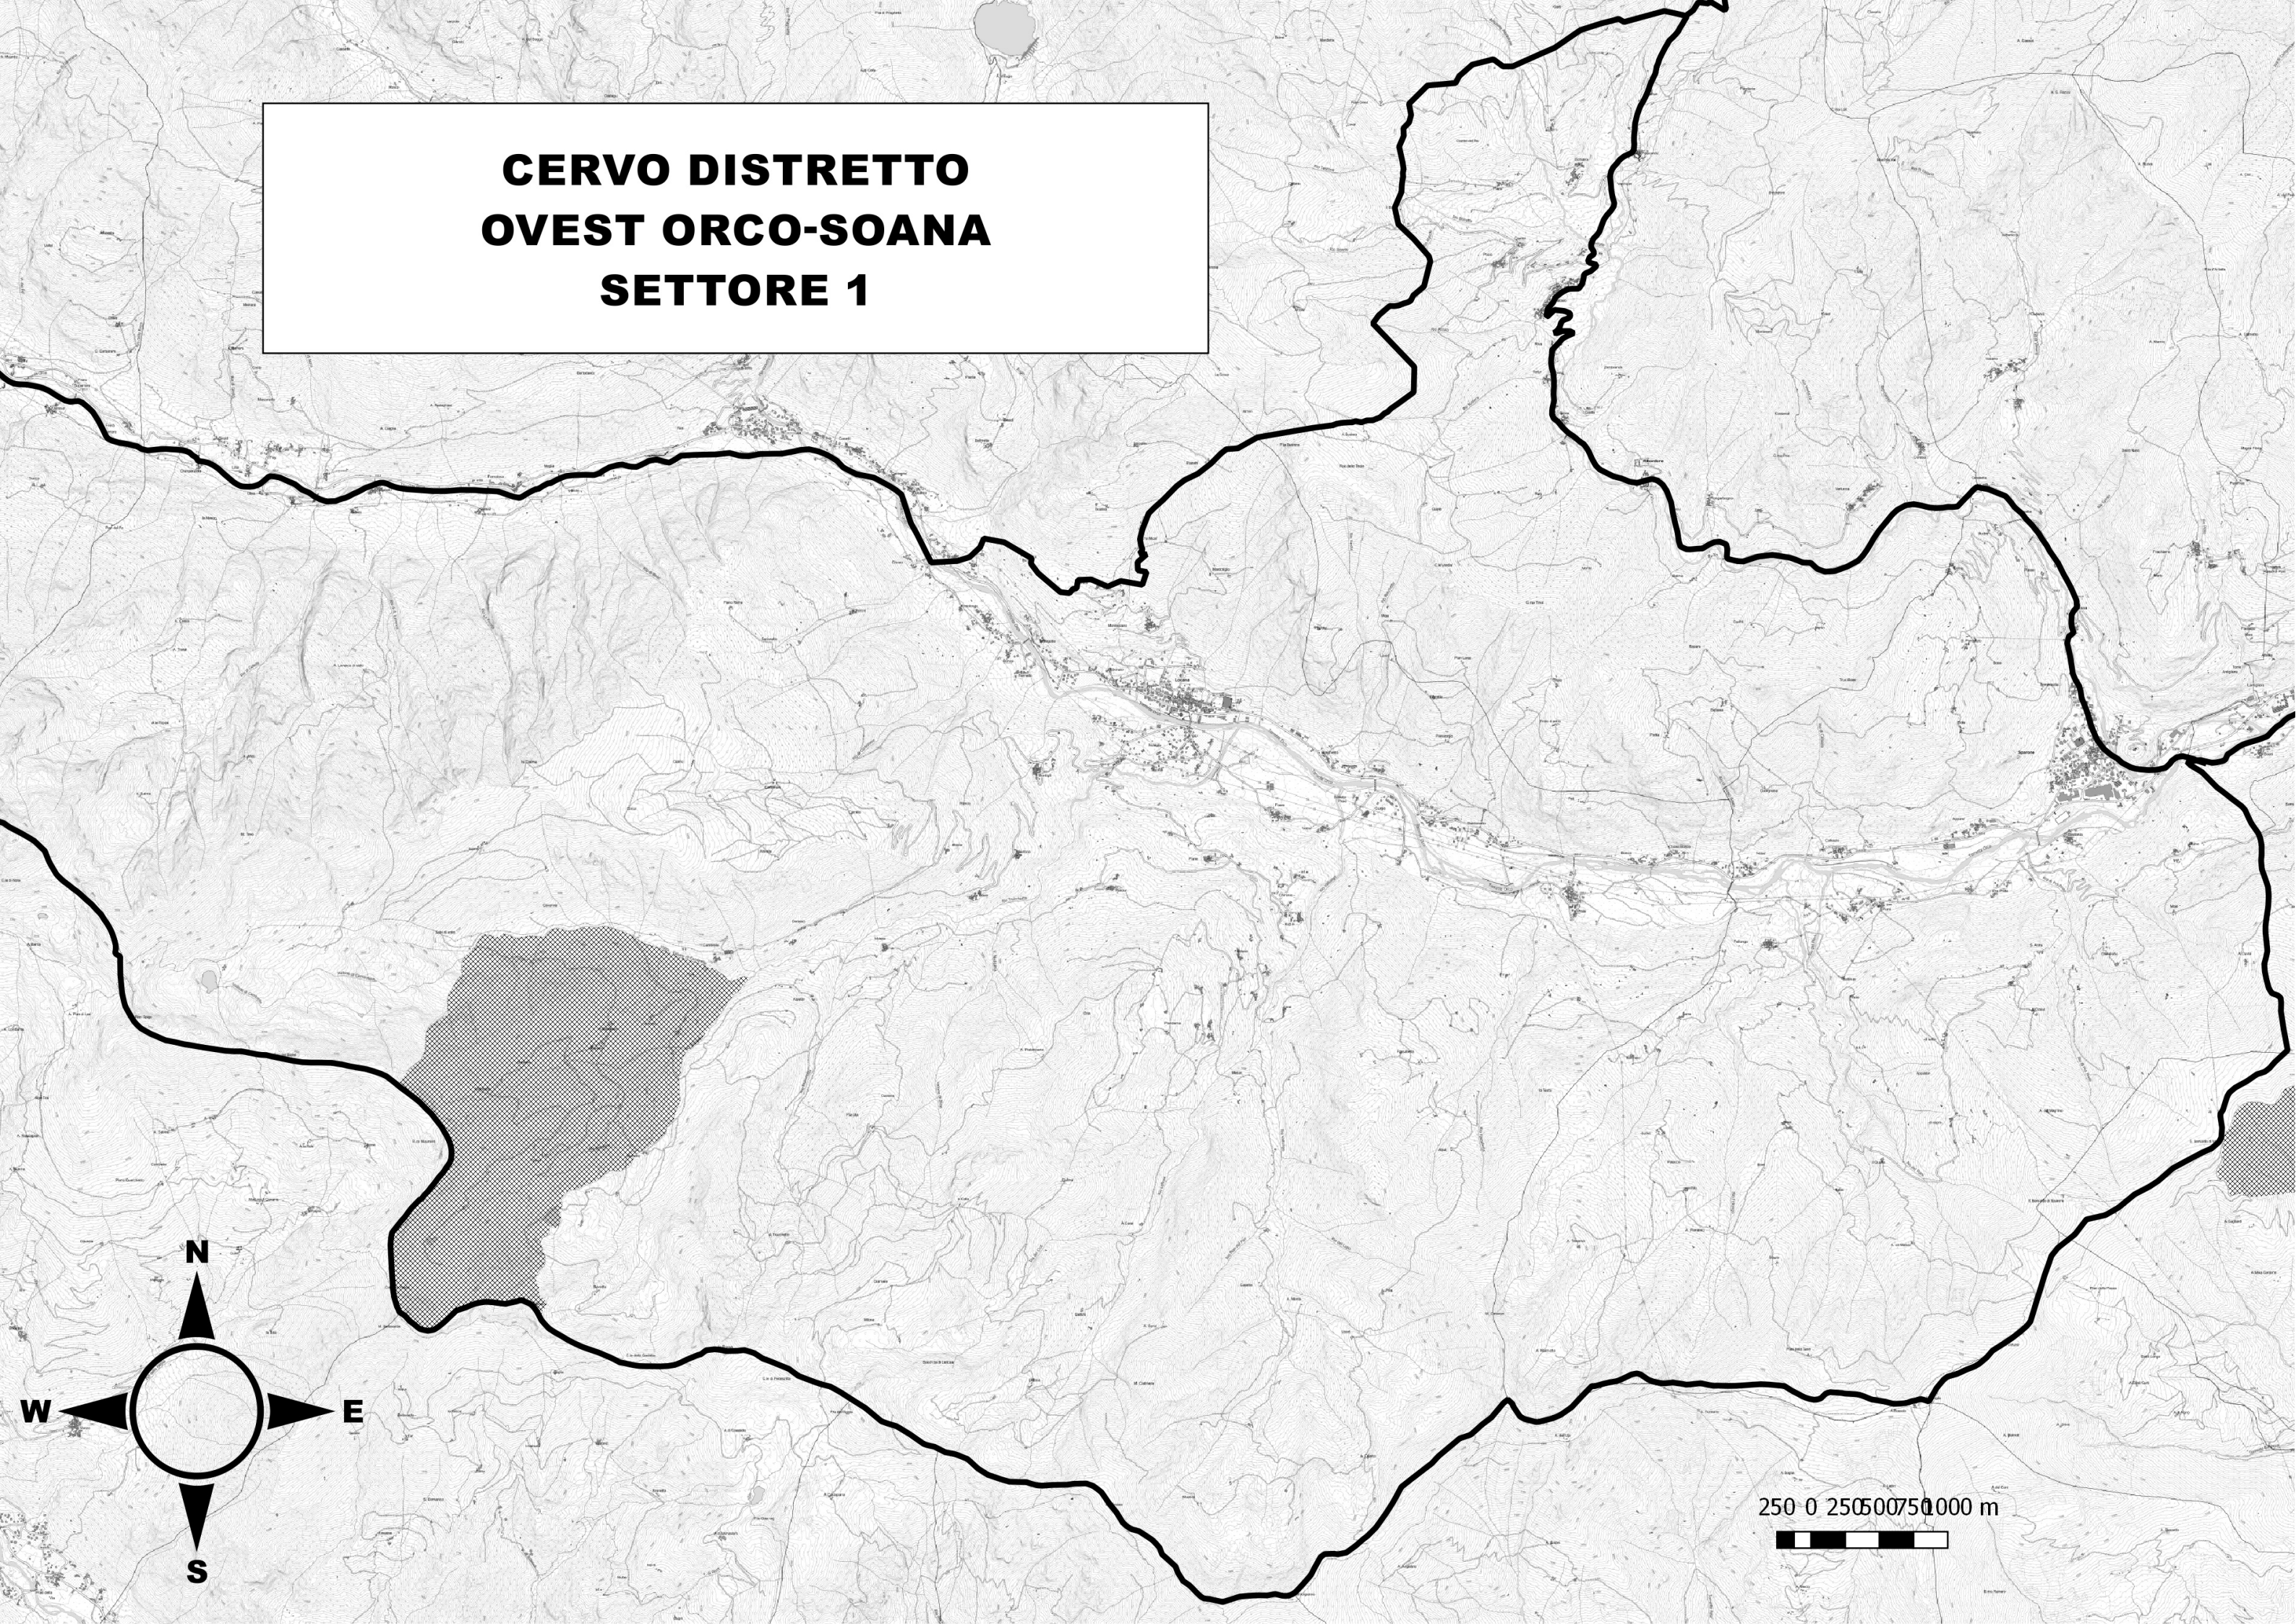

**CERVO DISTRETTO  
OVEST ORCO-SOANA  
SETTORE 1**

250 0 250 500 750 1000 m