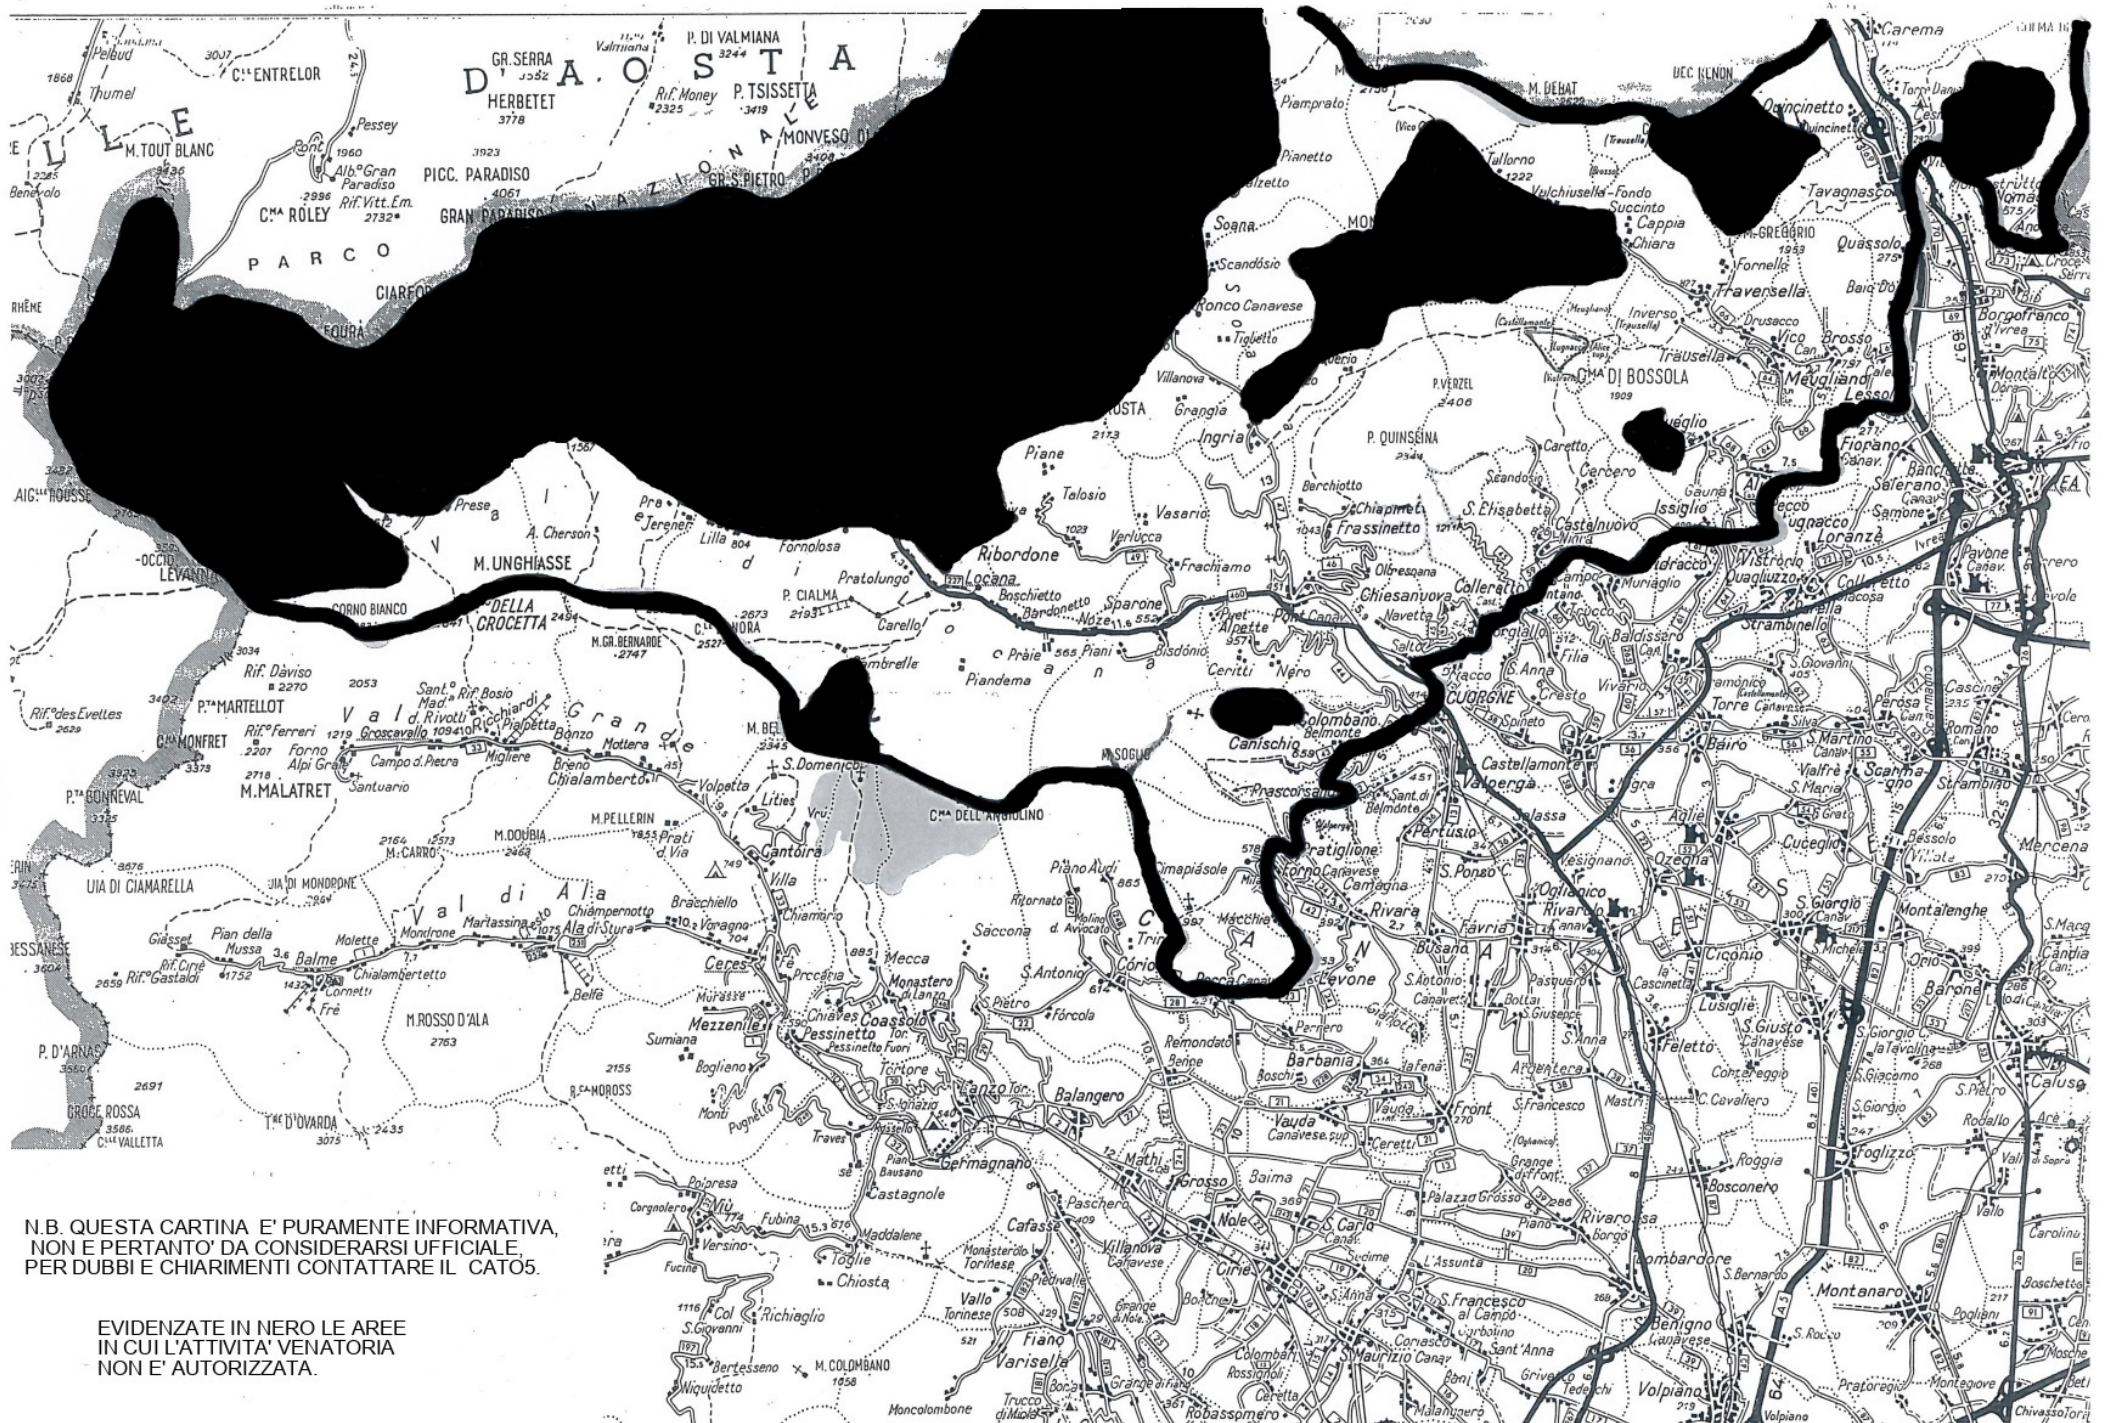

COMPENSORIO ALPINO TORINO 5 "VALLI ORCO SOANA E CHIUSELLA"

N.B. QUESTA CARTINA E' PURAMENTE INFORMATIVA,
NON E' PERTANTO' DA CONSIDERARSI UFFICIALE,
PER DUBBI E CHIARIMENTI CONTATTARE IL CATO5.

EVIDENZATE IN NERO LE AREE
IN CUI L'ATTIVITA' VENATORIA
NON E' AUTORIZZATA.