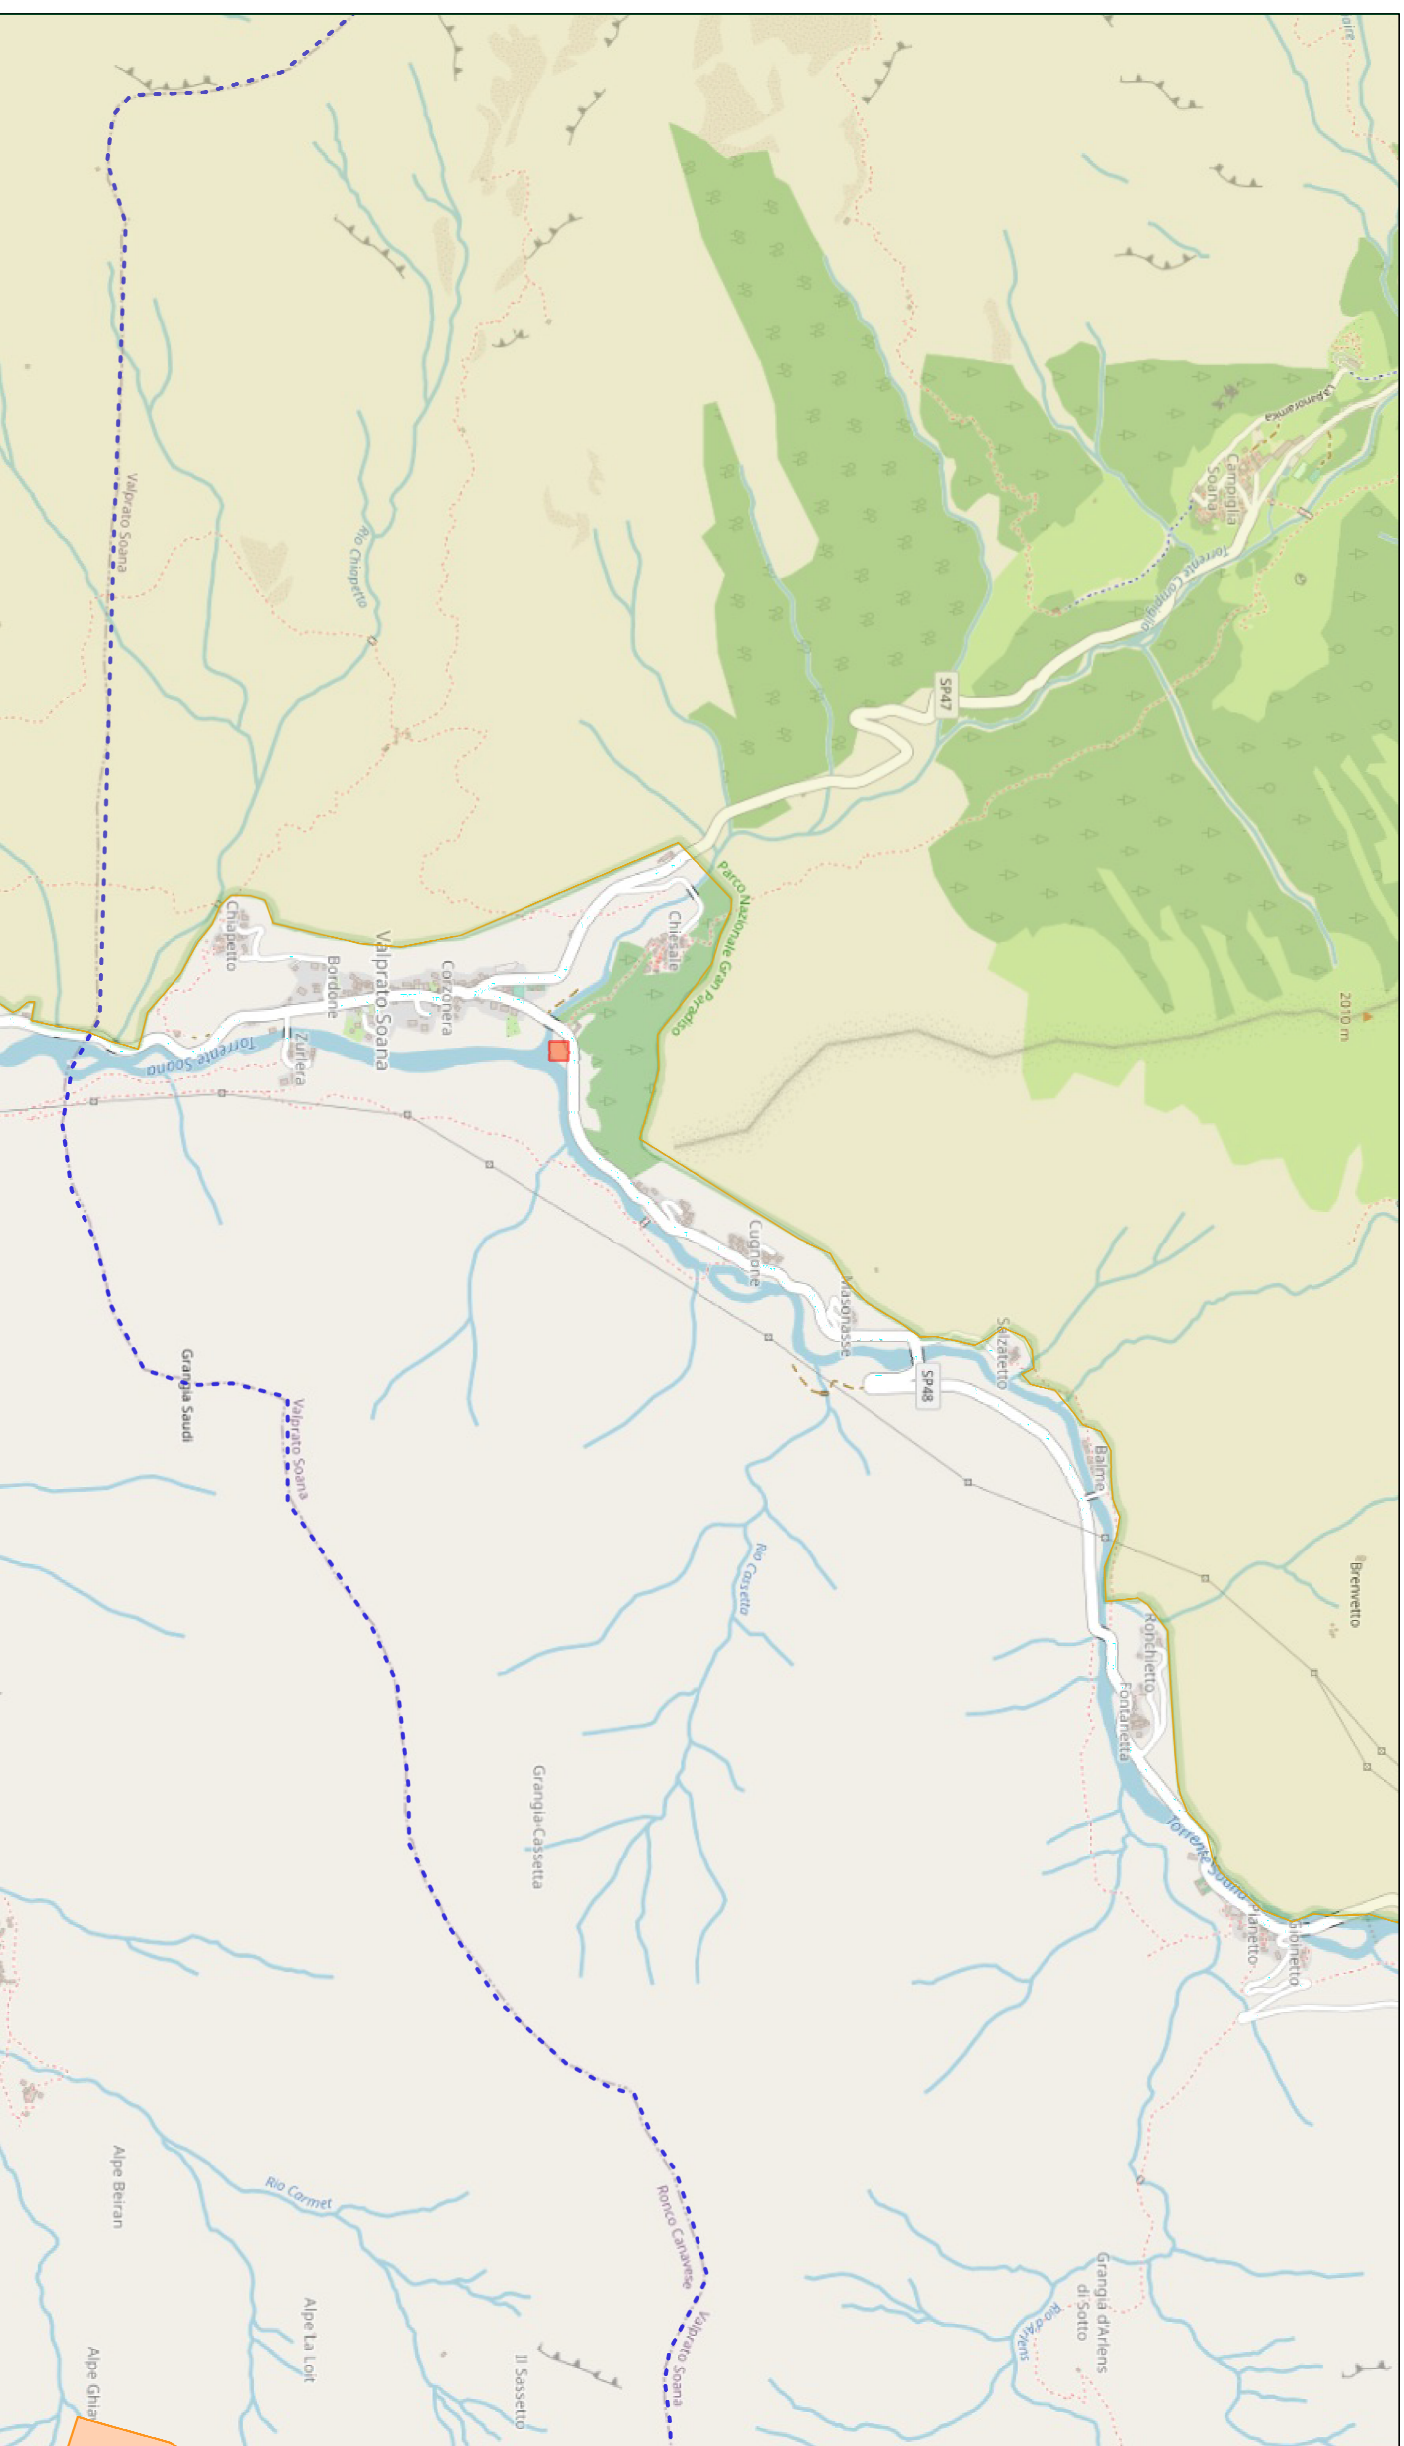

UNIONE MONTANA VALLI ORCO E SOANA

Comuni di
FRASSINETTO, INGRÀ, NOASCA,
PONT CANAVESE, RONCO CANAVESE, VALPRATO SOANA

Legge Regionale 26 gennaio 2009, n. 2 "Norme in materia di sicurezza nella pratica degli sport montani invernali ed estivi e disciplina dell'attività di volo in zona di montagna"
Articolo 28 bis "attività di volo in zone di montagna"

REGOLAMENTO

**PER LA DISCIPLINA DEL SORVOLI CON AEROMOBILI A MOTORE
PER IL RECUPERO DEI CERVI ABBATTUTI
NEL TERRITORIO DELL'UNIONE MONTANA VALLI ORCO E SOANA**
COMUNI DI FRASSINETTO, INGRÀ, NOASCA,
PONT CANAVESE, RONCO CANAVESE, VALPRATO SOANA

INDIVIDUAZIONE PIAZZOLA

4 - Valprato Soana - 118

Tavola 5

Scala 1:10.000

Settembre 2022

LEGENDA

-  Confine UMVOS
-  Confine Comuni UMVOS
-  Area Parco Nazionale Gran Paradiso
-  Oasi di Protezione n. 38 Ambito CA T05
-  Piazzola di recupero fauna