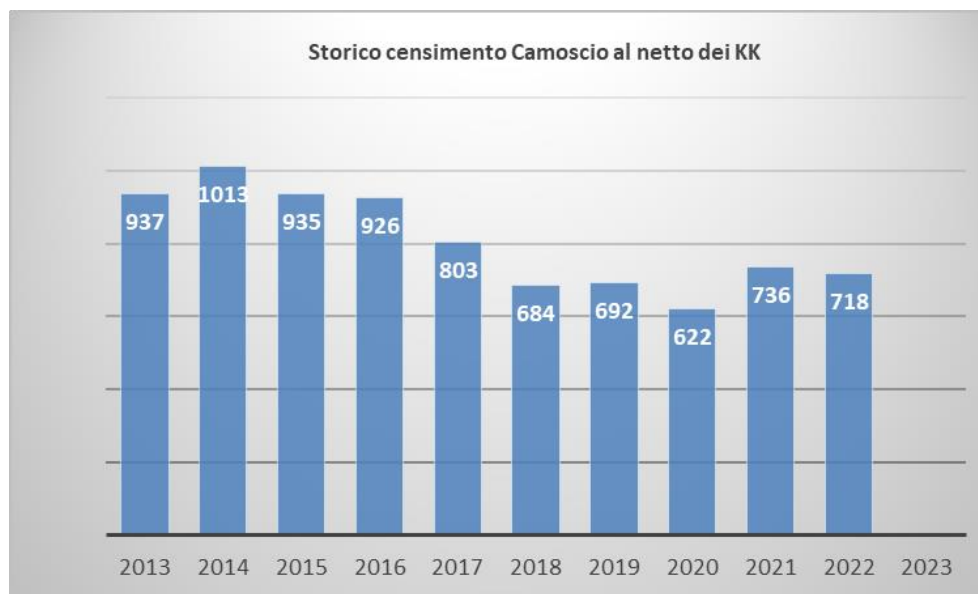

# STORICO CENSIMENTI UNGULATI RUMINANTI CATO5

## Camoscio

**CAMOSCIO - STORICO CENSIMENTI 2009-2022 AL NETTO DEI CLASSE 0**

Distretto	2009	2010	2011	2012	2013	2014	2015	2016	2017	2018	2019	2020	2021	2022	2023
Distretto 1 Orco Alta	297	405	366	313	356	399	366	368	318	239	276	288	302	288	
Distretto 2 Orco Bassa	79	99	79	78	91	112	91	122	106	109	106	71	69	96	
Distretto 3 Orco-soana	116	154	153	127	173	157	136	126	161	118	87	82	130	85	
Distretto 4 Soana	153	160	175	223	261	302	294	242	180	159	152	131	153	170	
Distretto 5 Chiusella	16	60	43	42	56	43	48	68	38	59	71	50	82	79	
<b>Totale</b>	<b>661</b>	<b>878</b>	<b>816</b>	<b>783</b>	<b>937</b>	<b>1013</b>	<b>935</b>	<b>926</b>	<b>803</b>	<b>684</b>	<b>692</b>	<b>622</b>	<b>736</b>	<b>718</b>	